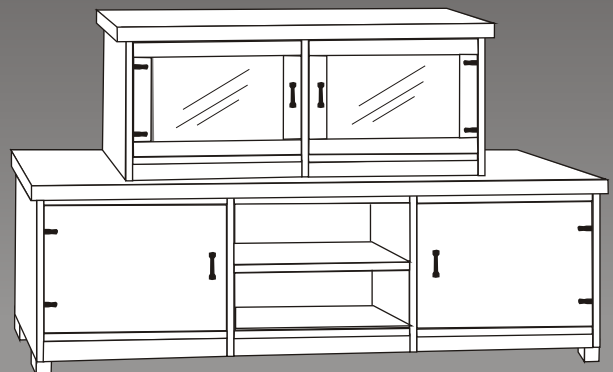

1-OS L 53 x S 34 x K 44 cm.	185 EUR
2-OS L 100 x S 34 x K 44 cm.	315 EUR
3-OS L 146 x S 34 x K 44 cm.	455 EUR
4-OS L 193 x S 34 x K 44 cm.	625 EUR
Hyötisyvyys 28 cm (korkeus ilman jalkoja)	

Lisäosat:

Hylly	22 EUR
Lasiovi	70 EUR
Puuovi	49 EUR
Luukku lasilla	88 EUR
Johdon läpivienti	15 EUR
Laatikko, sisältää hyllyn	74 EUR
Puuluukku	70 EUR