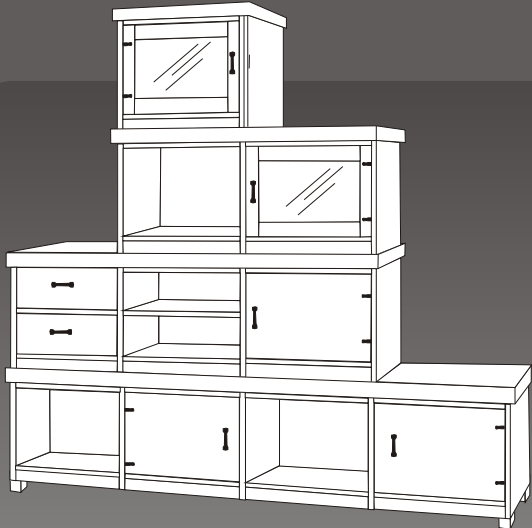

POHJOLA

PALASET

Rakenna haluamasi kokonaisuus!

Huom! Pohjola Palaset -sarjassa hinta on sama kaikilla väreillä

(kuvan kokonaisuuden hinta
POHJOLA 2461 EUR)