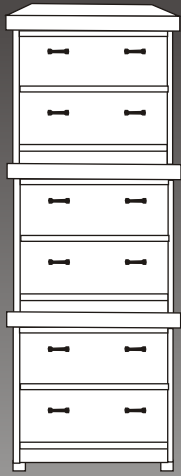

(hinta POHJOLA 1059 EUR)