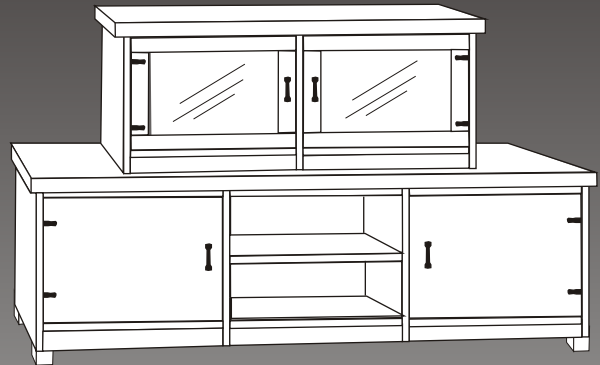

(kuvan kokonaisuuden hinta
POHJOLA 1123 EUR)

POHJOLA Palaset 280

Hinnat alkaen ilman lisäosia

1-OS L 53 x S 34 x K 44 cm.	185 EUR
2-OS L 100 x S 34 x K 44 cm.	315 EUR
3-OS L 146 x S 34 x K 44 cm.	455 EUR
4-OS L 193 x S 34 x K 44 cm.	625 EUR
Hyötisyvyys 28 cm (korkeus ilman jalkoja)	

Lisäosat:

Hylly	22 EUR
Lasiovi	70 EUR
Puuovi	49 EUR
Luukku lasilla	88 EUR
Johdon läpivienti	15 EUR
Laatikko, sisältää hyllyn	74 EUR
Puuluukku	70 EUR