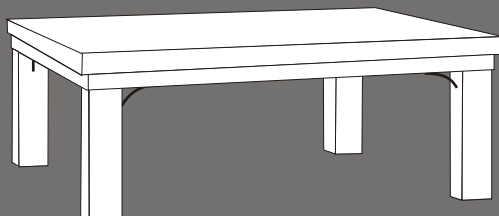

VALKOINEN, HOPEA,
MUSTA sekä 2-VÄRINEN

Erikoismitat + 10 % siitä, mistä lyhennetään.

(valkoinen/hopea/musta sekä 2-värinen, hintailisä +10 %)

Pirtin penkki

L 40 x K 47 cm.	Puuistuin	Kangasverhoiltu
P 120 cm	375 EUR	445 EUR
P 140 cm	418 EUR	495 EUR
P 163 cm	425 EUR	515 EUR
P 183 cm	475 EUR	570 EUR

VANAMO -sohvapöydän korkeus on valittavissa: 41 tai 50 cm

VANAMO -sohvapöytä iso P 120 x L 70 cm. 525 EUR

VALKOINEN, HOPEA,
MUSTA sekä 2-VÄRINEN

575 EUR

VANAMO -sohvapöytä pieni P 70 x L 70 cm. 430 EUR

475 EUR