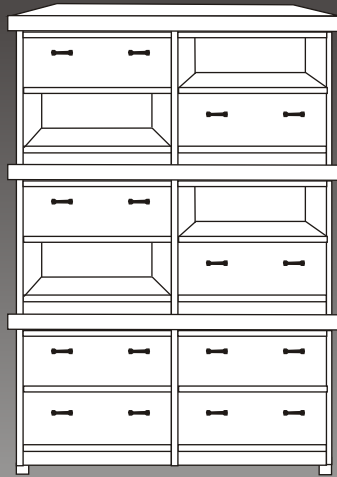

(hinta POHJOLA 1627 EUR)

**Voit myös suunnitella palaset sarjoista
haluamasi mukaisen lipaston**

Ohessa esimerkki-kokonaisuuksia, Palaset 370