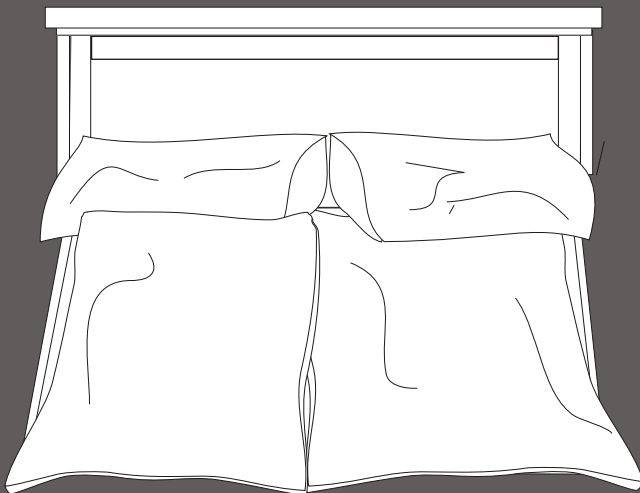

Ohessa esimerkki-kokonaisuuksia Palaset 370

POHJOLA 279 EUR

POHJOLA 353 EUR

POHJOLA 254 EUR

Sängynpäätty (160) 518 EUR

L 187 x K 100 cm.

VALKOINEN, HOPEA,
MUSTA sekä 2-VÄRINEN

569 EUR