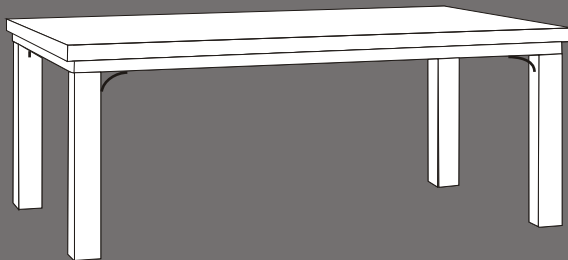

VALKOINEN, HOPEA,
MUSTA sekä 2-VÄRINEN

249 EUR
279 EUR
298 EUR

JUSTIINA -tuoli

kangasverhoilu 279 EUR
nahkaverhoilu 340 EUR

VALKOINEN, HOPEA,
MUSTA sekä 2-VÄRINEN

299 EUR
374 EUR

SUOMETAR -ruokapöytä

P 140 x L 96 x K 78 cm.	735 EUR	798 EUR
P 183 x L 96 x K 78 cm.	840 EUR	925 EUR
P 226 x L 105 x K 78 cm.	995 EUR	1095 EUR
P 254 x L 105 x K 78 cm.	1195 EUR	1295 EUR
P 160 x L 160 x K 78 cm.	1355 EUR	1490 EUR

VANAMO -sohvapöydän korkeus on valittavissa: 41 tai 50 cm

VANAMO -sohvapöytä iso P 120 x L 70 cm. 525 EUR

VALKOINEN, HOPEA,
MUSTA sekä 2-VÄRINEN

575 EUR

VANAMO -sohvapöytä pieni P 70 x L 70 cm. 430 EUR

475 EUR