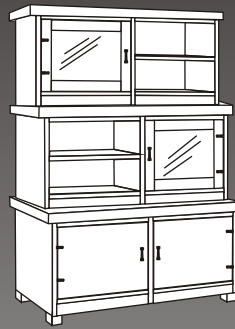

(kuvan kokonaisuuden
hinta POHJOLA 1357 EUR)

VINKKEJÄ
SUUNNITTELUUN!

Rakenna
erisyvyisistä
Palasista pyramidi!

(mallissa alhaalta ylös:
Palaset 460, -370 ja -280)

POHJOLA Palaset 460

Hinnat alkaen ilman lisäosia

1-OS L 53 x S 52 x K 44 cm.	225 EUR
2-OS L 100 x S 52 x K 44 cm.	415 EUR
3-OS L 146 x S 52 x K 44 cm.	575 EUR
4-OS L 193 x S 52 x K 44 cm.	789 EUR
Hyötisyvyys 46 cm (korkeus ilman jalkoja)	

Lisäosat:

Hylly	22 EUR
Lasiovi	70 EUR
Puuovi	49 EUR
Luukku lasilla	88 EUR
Johdon läpivienti	15 EUR
Laatikko	74 EUR
Puuluukku	70 EUR

POHJOLA Palaset 370

Hinnat alkaen ilman lisäosia

1-OS L 53 x S 43 x K 44 cm.	205 EUR
2-OS L 100 x S 43 x K 44 cm.	345 EUR
3-OS L 146 x S 43 x K 44 cm.	518 EUR
4-OS L 193 x S 43 x K 44 cm.	688 EUR
Hyötisyvyys 37 cm (korkeus ilman jalkoja)	

Lisäosat:

Hylly	22 EUR
Lasiovi	70 EUR
Puuovi	49 EUR
Luukku lasilla	88 EUR
Johdon läpivienti	15 EUR
Laatikko	74 EUR
Puuluukku	70 EUR