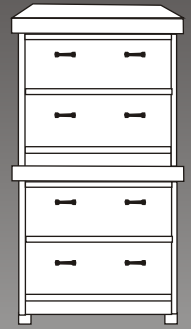

(hinta POHJOLA 706 EUR)