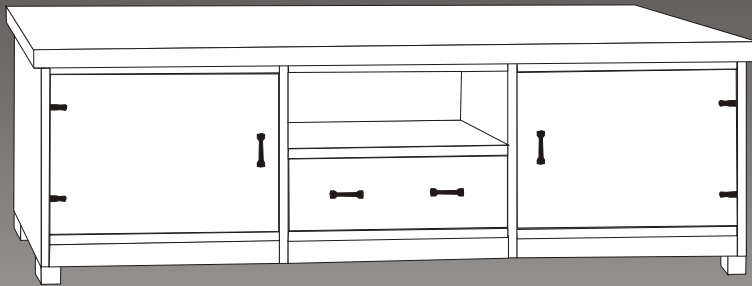

(kuvan kokonaisuuden hinta
POHJOLA 1030 EUR)

(hinta POHJOLA 1059 EUR)

(hinta POHJOLA 1627 EUR)

**Voit myös suunnitella palaset sarjoista
haluamasi mukaisen lipaston**

Ohessa esimerkki-kokonaisuuksia, Palaset 370

(hinta POHJOLA 1134 EUR)

(hinta POHJOLA 706 EUR)

(kuvan kokonaisuus 747 EUR)

**POHJOLA -tasot
Hinnat alkaen ilman lisäosia**

2-OS L 100 x S 52 x K 44 cm.	415 EUR
3-OS L 146 x S 52 x K 44 cm.	575 EUR
4-OS L 193 x S 52 x K 44 cm.	789 EUR