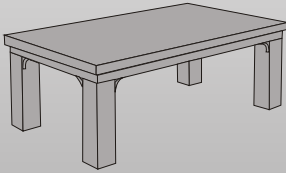

>> Toteutus

Voit valita hinnaston tuotteet joko Originel-antiikkilistalla tai Kalevala-listalla.

Kalevala

(Reunassa moderni uralista)