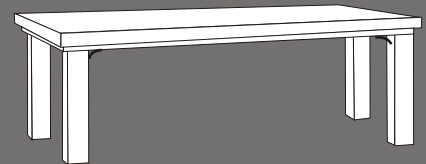

(valkoinen/hopea/musta sekä 2-värinen, hintailisä +10 %)

Pirtin penkki

L 40 x K 47 cm.	Puuistuin	Kangasverhoiltu
P 120 cm	375 EUR	445 EUR
P 140 cm	418 EUR	495 EUR
P 163 cm	425 EUR	515 EUR
P 183 cm	475 EUR	570 EUR