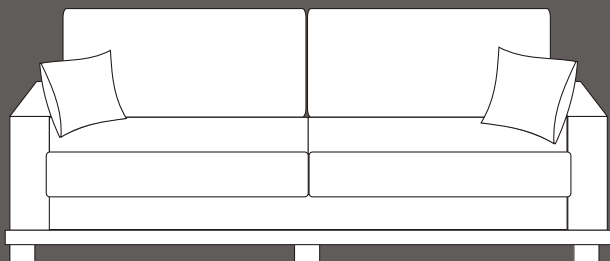

Sängynpäätty (180) 572 EUR

L 206 x K 107 cm.

629 EUR

Vaihtoehtoiset jalkasarjat saatavana Pohjola -sarjaan

Puiset jalat:

korkeus 2 cm
(leveys 8x8 cm)

korkeus 8 cm
(leveys 8x8 cm)

Metallijalat:

korkeus 6 cm
VAKIO
(leveys 4x4 cm)

SOHVAT

SIRO -sohva 3 ist. 2360 EUR
L 214 x S 90 x K 86 cm.

Vuodemekanismi ja
vuodevaatelaatikko
vakiovarusteena
3-ist sohvassa,
vuodekoko 189 x 125 cm

SIRO -sohva 2 ist. 1840 EUR
L 134 x S 90 x K 86 cm.