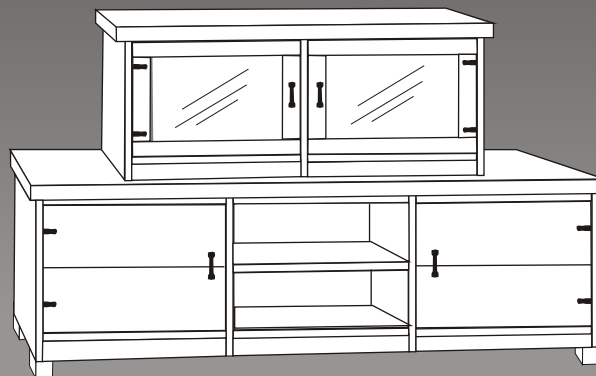

(kuvan kokonaisuuden hinta 982 EUR)

POHJOLA Palaset 370

Hinnat alkaen ilman lisäosia

1-OS L 53 x S 43 x K 44 cm.	197 eur
2-OS L 100 x S 43 x K 44 cm.	326 eur
3-OS L 146 x S 43 x K 44 cm.	495 eur
4-OS L 193 x S 43 x K 44 cm.	654 eur

Hyötysyvyys 37 cm
(korkeus ilman jalkoja)

Lisäosat:

Hylly	19 eur
Lasiovi	67 eur
Puuovi	49 eur
Luukku lasilla	84 eur
Johdon läpivienti	15 eur
Laatikko, sisältää hyllyn	69 eur
Puuluukku	67 eur