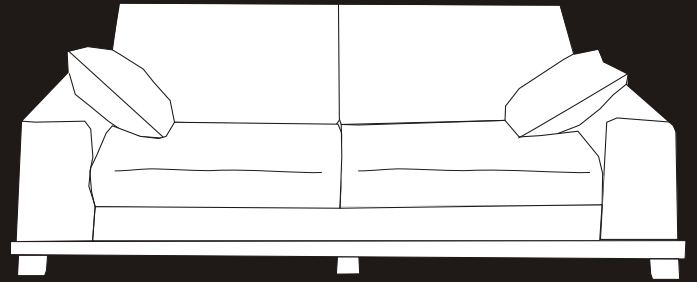

Ohessa esimerkki-kokonaisuuksia Palaset 370

266 EUR

335 EUR

246 EUR

Sängynpäätö (160) 495 EUR
L 187 x K 98 cm.

Sängynpäätö (180) 545 EUR
L 206 x K 98 cm.

SIRO -sohva 3 ist. 1790 EUR
L 214 x S 90 x K 86 cm.

Vuodemekanismi ja
vuodevaatelaatikko
vakiovarusteena 3-ist sohvassa,
vuodekoko 189 x 125 cm

SIRO -sohva 2 ist. 1329 EUR
L 134 x S 90 x K 86 cm.

SIRO -lepotuoli 949 EUR
L 79 x S 90 x K 86 cm.

Irtotyynyt 58 EUR /kpl
(3-ist sohva sisältää 2 kpl
irtotyynyjä)

Divaani-lisäosat

Siro 675 EUR
Rendi 695 EUR