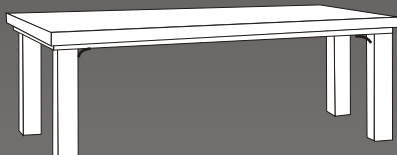

POHJOLA
Kalevala

(Reunassa moderni uralista)

POHJOLA
Originel

(Reunassa perinteinen antiikkilista)

SUOMETAR -ruokapöytä

| | | |
|--------------------------|----------|----------|
| P 140 x L 96 x K 78 cm. | 695 EUR | +129 EUR |
| P 183 x L 96 x K 78 cm. | 795 EUR | +149 EUR |
| P 226 x L 105 x K 78 cm. | 945 EUR | |
| P 254 x L 105 x K 78 cm. | 1145 EUR | |

Lasikansi

Pirtin penkki 445 EUR

P 183 x L 40 x K 47 cm.

Puuistuin Kangas
verhoiltu

| | | |
|----------|---------|---------|
| P 140 cm | 395 EUR | 425 EUR |
| P 183 cm | 445 EUR | 485 EUR |

VANAMO -sohvapöytä
iso 495 EUR
P 120 x L 70 x K 41 cm.