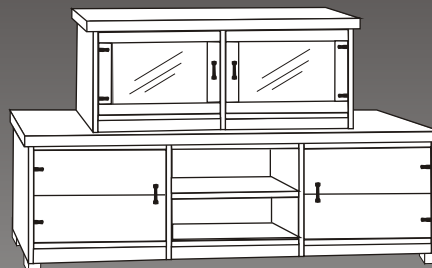

(kuvan kokonaisuuden hinta 1072 EUR)