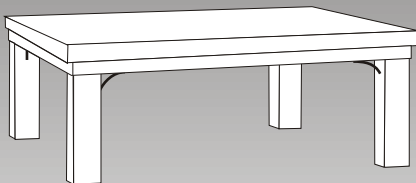

POHJOLA
Kalevala

(Reunassa moderni uralista)

POHJOLA
Originel

(Reunassa perinteinen antiikkilista)

SUOMETAR -ruokapöytä

| | | |
|--------------------------|----------|----------|
| P 140 x L 96 x K 78 cm. | 695 EUR | +129 EUR |
| P 183 x L 96 x K 78 cm. | 795 EUR | +149 EUR |
| P 226 x L 105 x K 78 cm. | 945 EUR | |
| P 254 x L 105 x K 78 cm. | 1145 EUR | |

Lasikansi

Pirtin penkki 445 EUR

P 183 x L 40 x K 47 cm.

Puuistuin Kangas
verhoiltu

| | | |
|----------|---------|---------|
| P 140 cm | 395 EUR | 425 EUR |
| P 183 cm | 445 EUR | 485 EUR |

VANAMO -sohvapöytä
iso 495 EUR
P 120 x L 70 x K 41 cm.

VANAMO -sohvapöytä
pieni 454 EUR
P 70 x L 70 x K 41 cm.

>> Väri vaihtoehdot

1. Perussävyt

Tammi Muskotti
Harmaa Pähkinä

2. Kuultovalkoinen
(hintaisä +10 %)

3. Peittävä
kuultovalkoinen
(hintaisä +10 %)

Toteutus valkoisena