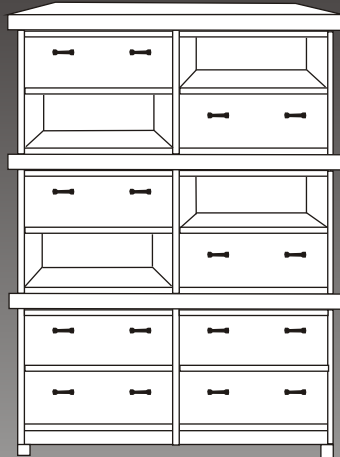

(kuvan kokonaisuuden hinta 920 EUR)

Lista yläpuolella
sekä alapuolella,
sekä pohjalevy
(kaksoislista)

(kuvan kokonaisuuden hinta 696 EUR)

(hinta 1005 EUR)

(hinta 1514 EUR)

(hinta 1054 EUR)

(hinta 662 EUR)

Voit myös suunnitella palaset sarjoista
haluamasi mukaisen lipaston