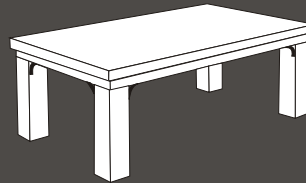

POHJOLA
Kalevala

(Reunassa moderni uralista)

POHJOLA
Originel

(Reunassa perinteinen antiikkilista)

SUOMETAR -ruokapöytä

| | | |
|--------------------------|----------|----------|
| P 140 x L 96 x K 78 cm. | 695 EUR | +129 EUR |
| P 183 x L 96 x K 78 cm. | 795 EUR | +149 EUR |
| P 226 x L 105 x K 78 cm. | 945 EUR | |
| P 254 x L 105 x K 78 cm. | 1145 EUR | |

Lasikansi

Pirtin penkki 445 EUR

P 183 x L 40 x K 47 cm.

Puuistuin Kangas
verhoiltu

| | | |
|----------|---------|---------|
| P 140 cm | 395 EUR | 425 EUR |
| P 183 cm | 445 EUR | 485 EUR |

VANAMO -sohvapöytä
iso 495 EUR
P 120 x L 70 x K 41 cm.

VANAMO -sohvapöytä
pieni 454 EUR
P 70 x L 70 x K 41 cm.

>> Väri vaihtoehdot

1. Perussävyt

Tammi Muskotti
Harmaa Pähkinä

2. Kuultovalkoinen
(hintaisä +10 %)

3. Peittävä
kuultovalkoinen
(hintaisä +10 %)

Toteutus valkoisena