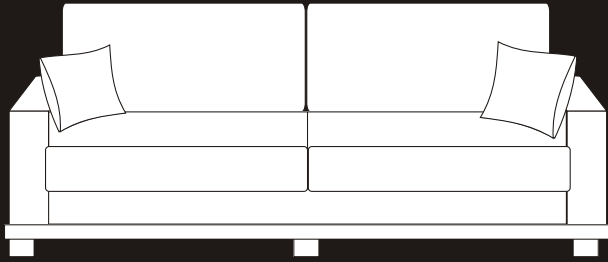

Ohessa esimerkki-kokonaisuuksia Palaset 370

266 EUR

335 EUR

246 EUR

Sängynpäätö (160) 495 EUR
L 187 x K 98 cm.

Sängynpäätö (180) 545 EUR
L 206 x K 98 cm.

SIRO -sohva 3 ist. 1790 EUR
L 214 x S 90 x K 86 cm.

Vuodemekanismi ja
vuodevaatelaatikko
vakiovarusteena 3-ist sohvassa,
vuodekoko 189 x 125 cm

SIRO -sohva 2 ist. 1329 EUR
L 134 x S 90 x K 86 cm.

SIRO -lepotuoli 949 EUR
L 79 x S 90 x K 86 cm.

Irtotyynyt 58 EUR /kpl
(3-ist sohva sisältää 2 kpl
irtotyynyjä)

Divaani-lisäosat

Siro 675 EUR
Rendi 695 EUR