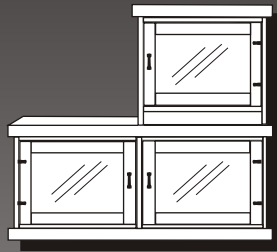

POHJOLA seinäkaappi
Hinnat alkaen ilman lisäosia

1-OS L 53 x S 31 x K 45 cm.	197 eur
2-OS L 100 x S 31 x K 45 cm.	326 eur
3-OS L 146 x S 31 x K 45 cm.	495 eur

Sisäisyvyys 28 cm
sisältää kaksoislistan

Lisäosat:

Hylly	19 eur
Lasiovi	67 eur
Puuovi	49 eur
Luukku lasilla	84 eur
Puuluukku	67 eur

(kuvan kokonaisuuden hinta 657 EUR)