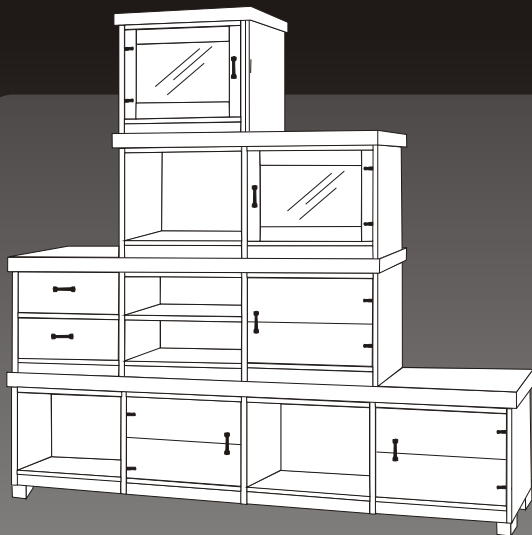

POHJOLA®

PALASET

Rakenna haluamasi kokonaisuus!

(kuvan kokonaisuuden hinta 2324 EUR)