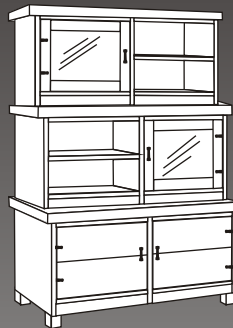

(kuvan kokonaisuuden hinta 1267 EUR)

VINKKEJÄ SUUNNITTELUUN!

Rakenna erisyyisistä Palasista pyramidi!

(mallissa alhaalta ylös: Palaset 460, -370 ja -280)

POHJOLA Palaset 460

Hinnat alkaen ilman lisäosia

1-OS L 53 x S 52 x K 44 cm.	215 eur
2-OS L 100 x S 52 x K 44 cm.	375 eur
3-OS L 146 x S 52 x K 44 cm.	545 eur
4-OS L 193 x S 52 x K 44 cm.	751 eur

Hyötysyvyys 46 cm
(korkeus ilman jalkoja)

Lisäosat:

Hylly	19 eur
Lasiovi	67 eur
Puuovi	49 eur
Luukku lasilla	84 eur
Johdon läpivienti	15 eur
Laatikko, sisältää hyllyn	69 eur
Puuluukku	67 eur

POHJOLA Palaset 280

Hinnat alkaen ilman lisäosia

1-OS L 53 x S 34 x K 44 cm.	176 eur
2-OS L 100 x S 34 x K 44 cm.	296 eur
3-OS L 146 x S 34 x K 44 cm.	435 eur
4-OS L 193 x S 34 x K 44 cm.	595 eur

Hyötysyvyys 28 cm
(korkeus ilman jalkoja)

Lisäosat:

Hylly	19 eur
Lasiovi	67 eur
Puuovi	49 eur
Luukku lasilla	84 eur
Johdon läpivienti	15 eur
Laatikko, sisältää hyllyn	69 eur
Puuluukku	67 eur