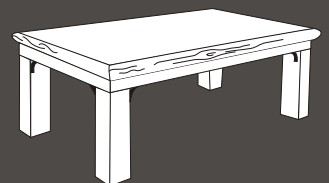

POHJOLA
Kalevala

(Reunassa moderni uralista)

POHJOLA
Originel

(Reunassa perinteinen antiikkilista)

SUOMETAR -ruokapöytä

| | | |
|--------------------------|----------|----------|
| P 140 x L 96 x K 78 cm. | 695 EUR | +129 EUR |
| P 183 x L 96 x K 78 cm. | 795 EUR | +149 EUR |
| P 226 x L 105 x K 78 cm. | 945 EUR | |
| P 254 x L 105 x K 78 cm. | 1145 EUR | |