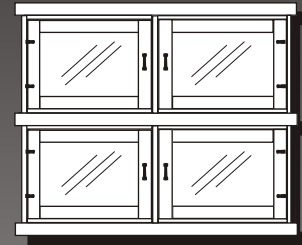

(kuvan kokonaisuuden hinta 920 EUR)

Lista yläpuolella
sekä alapuolella,
sekä pohjalevy
(kaksoislista)