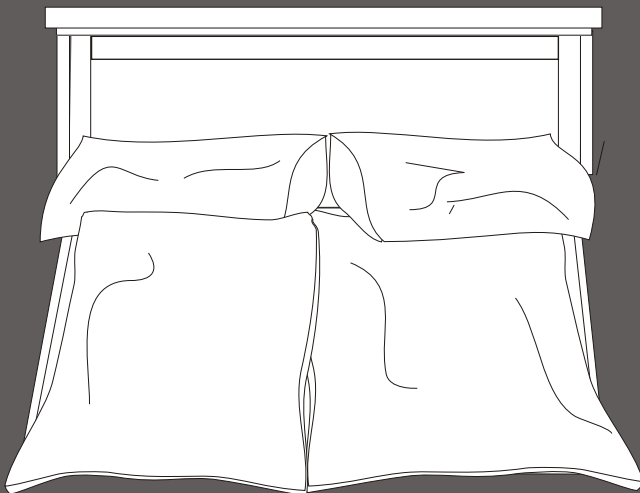

POHJOLA 266 EUR

POHJOLA 335 EUR

POHJOLA 246 EUR

Sängynpäät
(160)
L 187 x K 98 cm.

495 EUR

VALK/HOPEA

545 EUR

Sängynpäät
(180)
L 206 x K 98 cm.