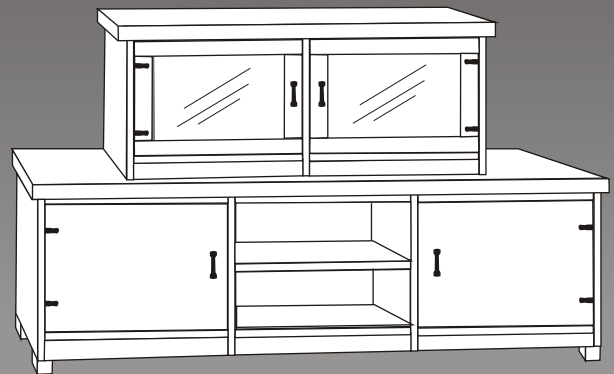

(kuvan kokonaisuuden hinta
POHJOLA 982 EUR)

POHJOLA / HOPIALA Palaset 370
Hinnat alkaen ilman lisäosia

1-OS L 53 x S 43 x K 44 cm.	197 EUR
2-OS L 100 x S 43 x K 44 cm.	326 EUR
3-OS L 146 x S 43 x K 44 cm.	495 EUR
4-OS L 193 x S 43 x K 44 cm.	654 EUR
Hyötisyvyys 37 cm (korkeus ilman jalkoja)	

Lisäosat:	
Hylly	19 EUR
Lasiovi	67 EUR
Puuovi	49 EUR
Luukku lasilla	84 EUR
Johdon läpivienti	15 EUR
Laatikko, sisältää hyllyn	69 EUR
Puuluukku	67 EUR