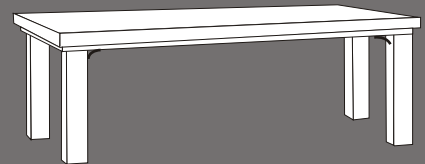

Tammi Muskotti
Harmaa Pähkinä

2. Hopea

3. Valkoinen

Toteutus kaksivärisenä:

Runko valkoinen tai hopea, jossa kansi joku perusväreistä.

LOIMU -tuoli	POHJOLA	VALK/HOPEA
puuistuin	198 EUR	218 EUR
kangasverhoilu	225 EUR	248 EUR
nahkaverhoilu	245 EUR	269 EUR

(valkoinen/hopea +10 %)

Pirtin penkki	Puuistuin	Kangasverhoiltu
L 40 x K 47 cm.		
P 140 cm	395 EUR	425 EUR
P 183 cm	445 EUR	485 EUR

VANAMO -sohvapöydän korkeus on valittavissa: 41 tai 50 cm

	POHJOLA	VALK/HOPEA	Lasikansi
VANAMO -sohvapöytä iso P 120 x L 70 cm.	495 EUR	545 EUR	+95 EUR
VANAMO -sohvapöytä pieni P 70 x L 70 cm.	454 EUR	498 EUR	+95 EUR

SOHVAT

SIRO -sohva 3 ist. 1790 EUR
L 214 x S 90 x K 86 cm.

Vuodemekanismi ja
vuodevaatelaatikko
vakiovarusteena
3-ist sohvassa,
vuodekoko 189 x 125 cm

SIRO -sohva 2 ist. 1329 EUR
L 134 x S 90 x K 86 cm.

SIRO -lepotuoli 949 EUR
L 79 x S 90 x K 86 cm.