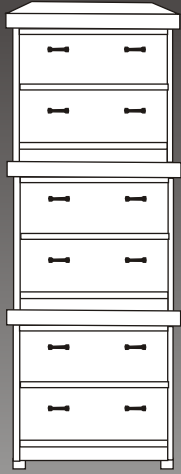

1-OS L 53 x S 34 x K 44 cm.	176 EUR
2-OS L 100 x S 34 x K 44 cm.	296 EUR
3-OS L 146 x S 34 x K 44 cm.	435 EUR
4-OS L 193 x S 34 x K 44 cm.	595 EUR
Hyötisyvyys 28 cm (korkeus ilman jalkoja)	

Lisäosat:	
Hylly	19 EUR
Lasiovi	67 EUR
Puuovi	49 EUR
Luukku lasilla	84 EUR
Johdon läpivienti	15 EUR
Laatikko, sisältää hyllyn	69 EUR
Puuluukku	67 EUR

(kuvan kokonaisuuden hinta
POHJOLA 982 EUR)

POHJOLA / HOPIALA Palaset 370
Hinnat alkaen ilman lisäosia

1-OS L 53 x S 43 x K 44 cm.	197 EUR
2-OS L 100 x S 43 x K 44 cm.	326 EUR
3-OS L 146 x S 43 x K 44 cm.	495 EUR
4-OS L 193 x S 43 x K 44 cm.	654 EUR
Hyötisyvyys 37 cm (korkeus ilman jalkoja)	

Lisäosat:	
Hylly	19 EUR
Lasiovi	67 EUR
Puuovi	49 EUR
Luukku lasilla	84 EUR
Johdon läpivienti	15 EUR
Laatikko, sisältää hyllyn	69 EUR
Puuluukku	67 EUR

(kuvan kokonaisuuden hinta
POHJOLA 1072 EUR)

(hinta POHJOLA 1005 EUR)