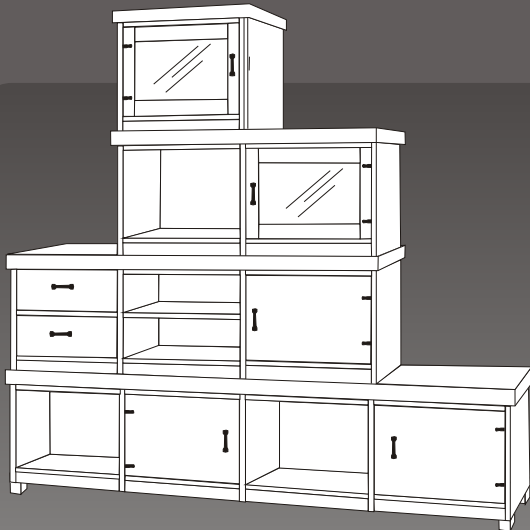

POHJOLA HOPIALA

PALASET

Rakenna haluamasi kokonaisuus!

Huom! Väri ei vaikuta hintaan

(kuvan kokonaisuuden hinta
POHJOLA 2324 EUR)