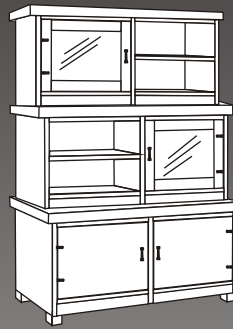

(kuvan kokonaisuuden
hinta POHJOLA 1267 EUR)

VINKKEJÄ
SUUNNITTELUUN!

Rakenna
erisyvyisistä
Palasista pyramidi!

(mallissa alhaalta ylös:
Palaset 460, -370 ja -280)

POHJOLA / HOPIALA Palaset 460
Hinnat alkaen ilman lisäosia

1-OS L 53 x S 52 x K 44 cm.	215 EUR
2-OS L 100 x S 52 x K 44 cm.	375 EUR
3-OS L 146 x S 52 x K 44 cm.	545 EUR
4-OS L 193 x S 52 x K 44 cm.	751 EUR
Hyötisyvyys 46 cm (korkeus ilman jalkoja)	

Lisäosat:	
Hylly	19 EUR
Lasiovi	67 EUR
Puuovi	49 EUR
Luukku lasilla	84 EUR
Johdon läpivienti	15 EUR
Laatikko, sisältää hyllyn	69 EUR
Puuluukku	67 EUR

POHJOLA / HOPIALA Palaset 280
Hinnat alkaen ilman lisäosia

1-OS L 53 x S 34 x K 44 cm.	176 EUR
2-OS L 100 x S 34 x K 44 cm.	296 EUR
3-OS L 146 x S 34 x K 44 cm.	435 EUR
4-OS L 193 x S 34 x K 44 cm.	595 EUR
Hyötisyvyys 28 cm (korkeus ilman jalkoja)	

Lisäosat:	
Hylly	19 EUR
Lasiovi	67 EUR
Puuovi	49 EUR
Luukku lasilla	84 EUR
Johdon läpivienti	15 EUR
Laatikko, sisältää hyllyn	69 EUR
Puuluukku	67 EUR