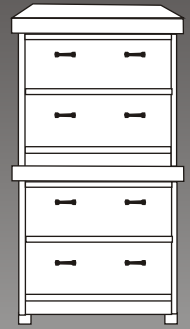

(hinta POHJOLA 662 EUR)