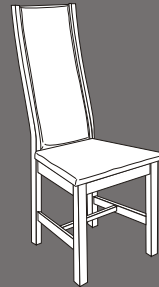

Tammi Muskotti
Harmaa Pähkinä

2. Hopea

3. Valkoinen

Toteutus kaksivärisenä:

Runko valkoinen tai hopea, jossa kansi joku perusväreistä.

LOIMU -tuoli	POHJOLA	VALK/HOPEA
puuistuin	198 EUR	218 EUR
kangasverhoilu	225 EUR	248 EUR
nahkaverhoilu	245 EUR	269 EUR

JUSTIINA -tuoli	POHJOLA	VALK/HOPEA
kangasverhoilu	245 EUR	269 EUR
nahkaverhoilu	295 EUR	325 EUR

SUOMETAR -ruokapöytä	POHJOLA	VALK/HOPEA	Lasikansi
P 140 x L 96 x K 78 cm.	695 EUR	765 EUR	+129 EUR
P 183 x L 96 x K 78 cm.	795 EUR	875 EUR	+149 EUR
P 226 x L 105 x K 78 cm.	945 EUR	1040 EUR	
P 254 x L 105 x K 78 cm.	1145 EUR	1260 EUR	
P 160 x L 160 x K 78 cm.	1290 EUR	1420 EUR	

(valkoinen/hopea +10 %)

Pirtin penkki	Puuistuin	Kangasverhoiltu
L 40 x K 47 cm.		
P 140 cm	395 EUR	425 EUR
P 183 cm	445 EUR	485 EUR

VANAMO -sohvapöydän korkeus on valittavissa: 41 tai 50 cm

	POHJOLA	VALK/HOPEA	Lasikansi
VANAMO -sohvapöytä iso P 120 x L 70 cm.	495 EUR	545 EUR	+95 EUR
VANAMO -sohvapöytä pieni P 70 x L 70 cm.	454 EUR	498 EUR	+95 EUR

SOHVAT

SIRO -sohva 3 ist. 1790 EUR
L 214 x S 90 x K 86 cm.

Vuodemekanismi ja
vuodevaatelaatikko
vakiovarusteena
3-ist sohvassa,
vuodekoko 189 x 125 cm

SIRO -sohva 2 ist. 1329 EUR
L 134 x S 90 x K 86 cm.

SIRO -lepotuoli 949 EUR
L 79 x S 90 x K 86 cm.