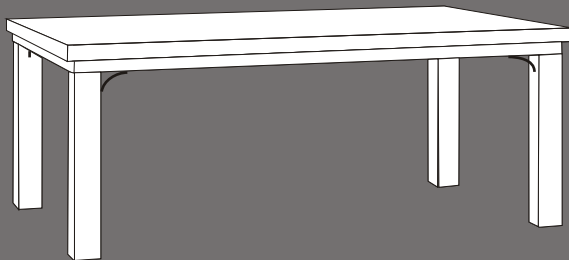

ANTTIINA
POHJOLA

ANTTIINA
HOPIALA

>> Toteutus

Voit valita hinnaston tuotteet joko klassisena Originel (perinteisenä tuotteena) tai modernina Kalevala -sarjana toteutettuna.

(Reunassa perinteinen antiikkilista)

(Reunassa moderni uralista)

Materiaalina umpikoivu sekä takorautaiset metalliosat

Hopean ja valkoisen sävyissä Palaset-sarja sekä pöytien kannet MDF-puulevy

>> Värivaihtoehdot

POHJOLA

1. Perussävyt

Tammi Muskotti
Harmaa Pähkinä

2. Hopea

3. Valkoinen

Toteutus kaksivärisenä:

Runko valkoinen tai hopea, jossa kansi joku perusväreistä.

LOIMU -tuoli	POHJOLA	VALK/HOPEA
puuistuin	198 EUR	218 EUR
kangasverhoilu	225 EUR	248 EUR
nahkaverhoilu	245 EUR	269 EUR

JUSTIINA -tuoli	POHJOLA	VALK/HOPEA
kangasverhoilu	245 EUR	269 EUR
nahkaverhoilu	295 EUR	325 EUR

SUOMETAR -ruokapöytä	POHJOLA	VALK/HOPEA	Lasikansi
P 140 x L 96 x K 78 cm.	695 EUR	765 EUR	+129 EUR
P 183 x L 96 x K 78 cm.	795 EUR	875 EUR	+149 EUR
P 226 x L 105 x K 78 cm.	945 EUR	1040 EUR	
P 254 x L 105 x K 78 cm.	1145 EUR	1260 EUR	
P 160 x L 160 x K 78 cm.	1290 EUR	1420 EUR