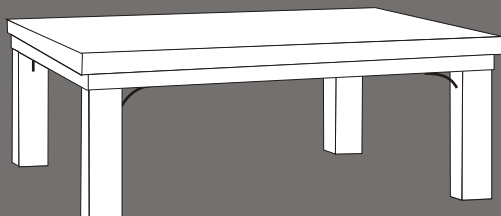

JUSTIINA -tuoli	POHJOLA	VALK/HOPEA
kangasverhoilu	245 EUR	269 EUR
nahkaverhoilu	295 EUR	325 EUR

SUOMETAR -ruokapöytä	POHJOLA	VALK/HOPEA	Lasikansi
P 140 x L 96 x K 78 cm.	695 EUR	765 EUR	+129 EUR
P 183 x L 96 x K 78 cm.	795 EUR	875 EUR	+149 EUR
P 226 x L 105 x K 78 cm.	945 EUR	1040 EUR	
P 254 x L 105 x K 78 cm.	1145 EUR	1260 EUR	
P 160 x L 160 x K 78 cm.	1290 EUR	1420 EUR	

(valkoinen/hopea +10 %)

Pirtin penkki	Puuistuin	Kangasverhoiltu
L 40 x K 47 cm.		
P 140 cm	395 EUR	425 EUR
P 183 cm	445 EUR	485 EUR

VANAMO -sohvapöydän korkeus on valittavissa: 41 tai 50 cm

	POHJOLA	VALK/HOPEA	Lasikansi
VANAMO -sohvapöytä iso P 120 x L 70 cm.	495 EUR	545 EUR	+95 EUR
VANAMO -sohvapöytä pieni P 70 x L 70 cm.	454 EUR	498 EUR	+95 EUR

SOHVAT

SIRO -sohva 3 ist. 1790 EUR
L 214 x S 90 x K 86 cm.

Vuodemekanismi ja
vuodevaatelaatikko
vakiovarusteena
3-ist sohvassa,
vuodekoko 189 x 125 cm

SIRO -sohva 2 ist. 1329 EUR
L 134 x S 90 x K 86 cm.

SIRO -lepotuoli 949 EUR
L 79 x S 90 x K 86 cm.