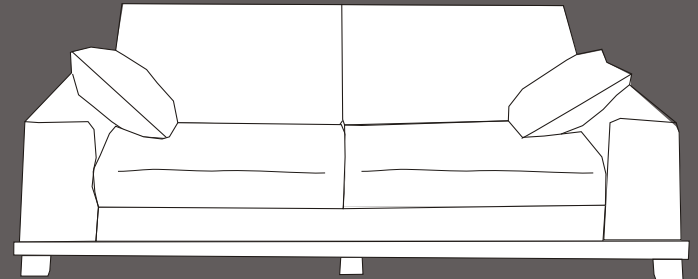

RENDI -sohva jumbo 1690 EUR
L 238 x S 100 x K 97 cm.

RENDI -sohva max 1490 EUR
L 208 x S 100 x K 97 cm.

RENDI -sohva 2 1340 EUR
L 176 x S 100 x K 97 cm.

RENDI -lepotuoli 989 EUR
L 128 x S 100 x K 97 cm.

RENDI -sohva lisävuoteella 2390 EUR
L 245 x S 100 x K 97 cm.

Irtotyyny 58 EUR

Käsinojatarjotin 48 EUR
L 34 x S 30

(RENDI-sohvat sis. 2 irtotyynyä,
paitsi RENDI -lepotuoli)

Jos sokkeli on valkoinen tai hopea, hintalisä 5%

-Suomalaista käsityötä parhaimmillaan-

MADE OF SOLID
WOOD
WITH TRADITION

ANTTIINA

Siinä on käsityön leima.

Anttiina Oy

Sorvarintie 6, 61800 Kauhajoki

Puh. (06) 2315 700, Fax. (06) 2315 730

www.anttiina.com info@anttiina.com