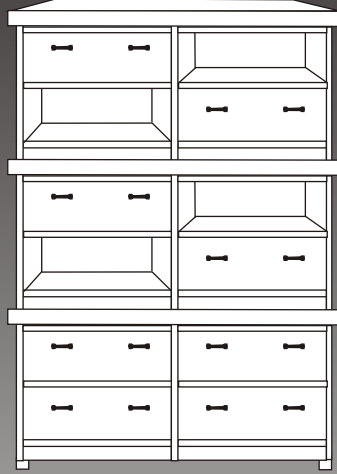

(hinta POHJOLA 1514 EUR)

Voit myös suunnitella palaset sarjoista haluamasi mukaisen lipaston

Ohessa esimerkki-kokonaisuuksia, Palaset 370