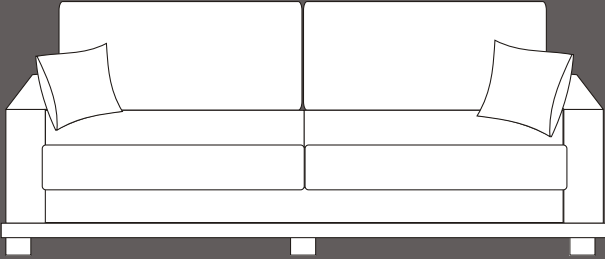

POHJOLA 266 EUR

POHJOLA 335 EUR

POHJOLA 246 EUR

Sängynpäät
(160)
L 187 x K 98 cm.

495 EUR

VALK/HOPEA

545 EUR

Sängynpäät
(180)
L 206 x K 98 cm.

545 EUR

595 EUR

Vaihtoehtoiset jalkasarjat saatavana Hopiala/Pohjola -sarjaan

Puiset jalat:

korkeus 2 cm
ei lisähintaa
(leveys 8x8 cm)

korkeus 8 cm
+ 10 EUR
(leveys 8x8 cm)

Metallijalat:

korkeus 6 cm
VAKIO
(leveys 4x4 cm)

SOHVAT

SIRO -sohva 3 ist. 1790 EUR
L 214 x S 90 x K 86 cm.

Vuodemekanismi ja
vuodevaatelaatikko
vakiovarusteena
3-ist sohvassa,
vuodekoko 189 x 125 cm

SIRO -sohva 2 ist. 1329 EUR
L 134 x S 90 x K 86 cm.

SIRO -lepotuoli 949 EUR
L 79 x S 90 x K 86 cm.