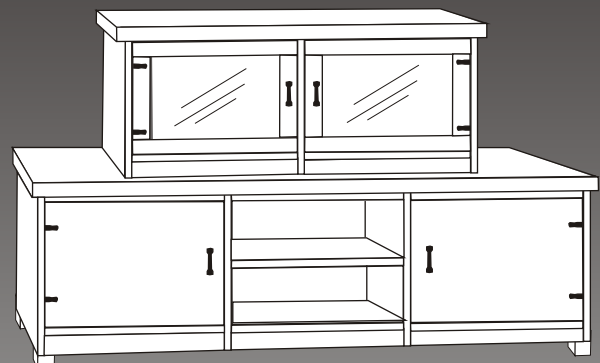

(kuvan kokonaisuuden hinta
POHJOLA 1072 EUR)