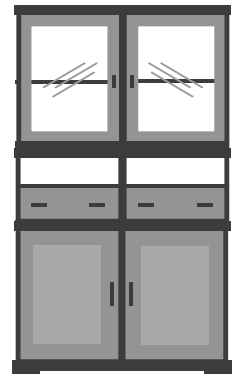

VALHALL

SILEÄ

ANTIIKKI

KANNEN PINTA

JALKAVAIHTOEHDOT

SUORA JALKA

Veistetty tai pyöristetty

KIRUNA-JALKA (14 x 14 cm)

Lasihylly
29 €

LO 19

Valaistus
103 €

KOKOONPANO ESIMERKKEJÄ / puuoven takana hyllyt

LO 39
767 €

LO 48
727 €

149 cm

LO 89
1399 €